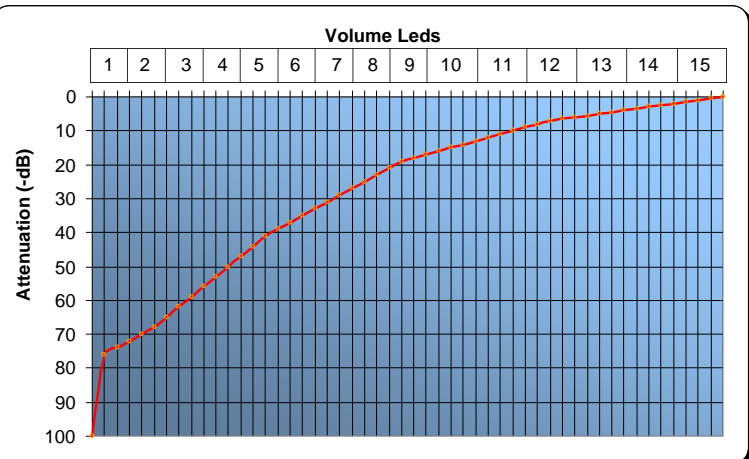

SCALA VOLUME A

This scale has lower steps in the normal listening volume range.

Questa scala ha passi più piccoli in corrispondenza del normale volume di ascolto.

SCALA VOLUME B

This is the default scale

Questa è la scala di default

SCALA VOLUME C

This scale with its low beginning steps is well suited to high efficiency loudspeakers.

Questa scala con bassi passi iniziali si adatta molto bene ai diffusori ad alta efficienza.

SCALA VOLUME D