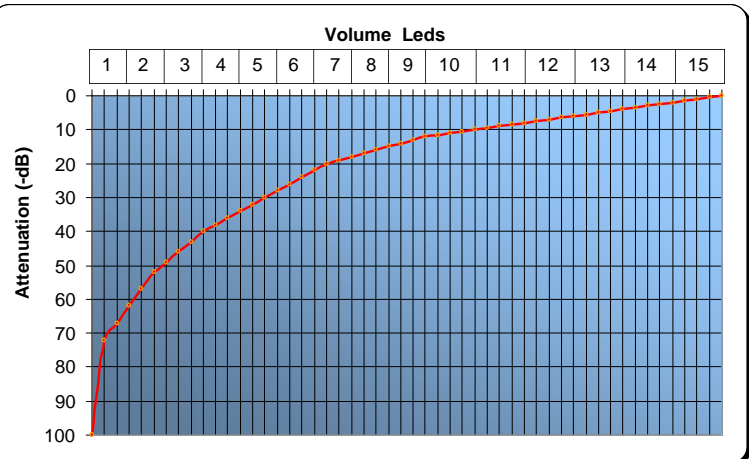

SCALA VOLUME A

This scale has lower steps in the normal listening volume range.

Questa scala ha passi più piccoli in corrispondenza del normale volume di ascolto.

SCALA VOLUME B

This is the default scale

Questa è la scala di default

SCALA VOLUME C

This scale with its low beginning steps is well suited to high efficiency loudspeakers.

Questa scala con bassi passi iniziali si adatta molto bene ai diffusori ad alta efficienza.

SCALA VOLUME D