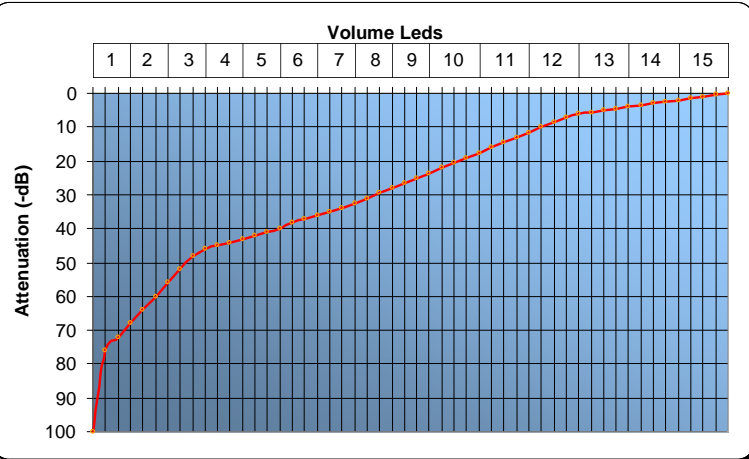

SCALA VOLUME A

This scale has lower steps in the normal listening volume range.

Questa scala ha passi più piccoli in corrispondenza del normale volume di ascolto.

SCALA VOLUME B

This is the default scale

Questa è la scala di default

SCALA VOLUME C

This scale with its low beginning steps is well suited to high efficiency loudspeakers.

Questa scala con bassi passi iniziali si adatta molto bene ai diffusori ad alta efficienza.

SCALA VOLUME D

The scale is organized with 79 steps of 1dB each.

La scala è organizzata in 79 passi da 1dB ciascuno