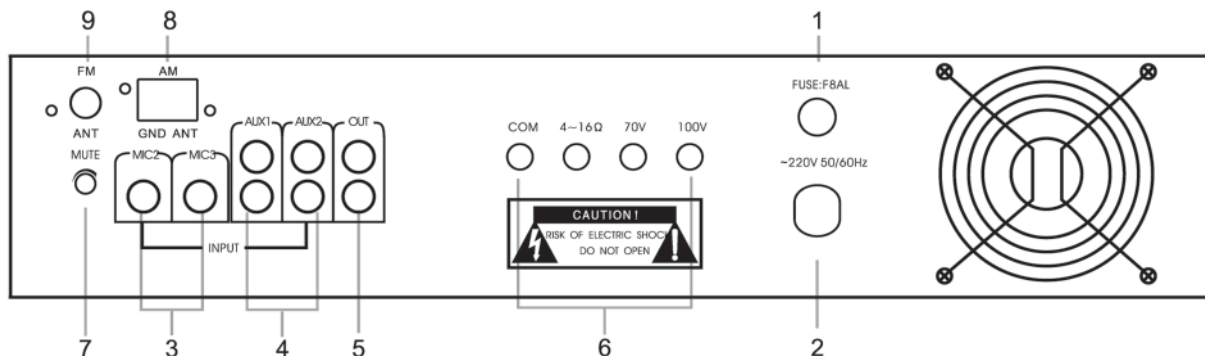

Descrizione pannello posteriore

- 1 Porta fusibile
- 2 Presa alimentazione
- 3 Mic 2/3 Input
- 4 AUX 1/2 input
- 5 Uscita pre
- 6 Terminali d'uscita
- 7 Controllo Mute
- 8 Antenna AM
- 9 Antenna FM