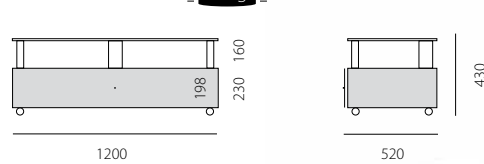

CL340

CL341

CL342

CL132

CL182

CL232

1. Modell

2. Fronten

☐ Glas Snow (SNG)

☐ Glas Black (BG)

☐ Glas Individual (NCS)

☐ Nussbaum (N)

☐ Kirsch (K)

☐ Wenge (W)

☐ Aluminium (AL)

3. Glasplatten

☐ Glas Snow (SNG)

☐ Glas Schwarz (BG)

☐ Glas Klar (KG)

☐ Glas Matt (MG)

☐ Glas Individual (NCS)

4. Kastenfarbe

☐ Silber (Si)

☐ Schwarz (SW)

5. Kastenmechanik

☐ Klappe

☐ Schublade

6. Säulen

☐ Aluminium (AL)

7. Extras

☐ Adapter für LOEWE® Flatscreens Individual®, Art® und Connect® (Modell angeben)