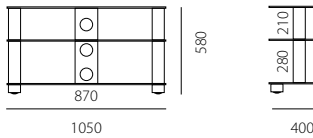

S93

S94

S101

S102

S103

S104

S131

S132

S133

S134

S141

S142

S143

S144

Dank Spectral Individual können Sie Ihr SCREEN auch aus allen verfügbaren Breiten und Ebenen-Abständen selbst zusammenstellen. Individuell konfigurierte Modelle werden mit Kabelspirale ausgeliefert.