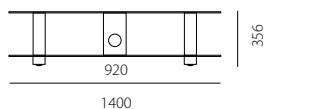

S133

S134

S141

S142

S143

S144

Dank Spectral Individual können Sie Ihr SCREEN auch aus allen verfügbaren Breiten und Ebenen-Abständen selbst zusammenstellen. Individuell konfigurierte Modelle werden mit Kabelspirale ausgeliefert.