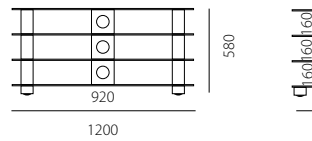

S91-KG

S91-BG

■ SCREEN

SCREEN GIBT'S
IN ÜBER
2.000 FARBEN

S101-BG

S131-SNG

S91

S92

S93

S94

S101

S102

S103

S104

S131

S132

S133

S134

S141

S142

S143

S144

Dank Spectral Individual können Sie Ihr SCREEN auch aus allen verfügbaren Breiten und Ebenen-Abständen selbst zusammenstellen. Individuell konfigurierte Modelle werden mit Kabelspirale ausgeliefert.