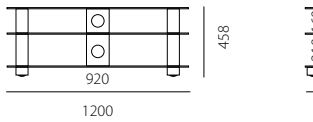

S93

S94

S101

S102

S103

S104

S131

S132

S133

S134

S141

S142

S143

S144

Dank Spectral Individual können Sie Ihr SCREEN auch aus allen verfügbaren Breiten und Ebenen-Abständen selbst zusammenstellen. Individuell konfigurierte Modelle werden mit Kabelspirale ausgeliefert.