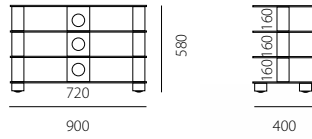

S91-KG

S91-BG

■ SCREEN

SCREEN GIBT'S
IN ÜBER
2.000 FARBEN

S101-BG

S131-SNG

S91

S92

S93

S94

S101

S102

S103

S104

S131

S132

S133

S134

S141

S142

S143

S144

Dank Spectral Individual können Sie Ihr SCREEN auch aus allen verfügbaren Breiten und Ebenen-Abständen selbst zusammenstellen. Individuell konfigurierte Modelle werden mit Kabelspirale ausgeliefert.