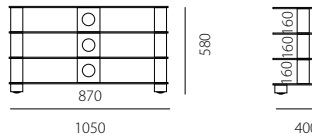

S91-KG

S91-BG

■ SCREEN

SCREEN GIBT'S
IN ÜBER
2.000 FARBEN

S101-BG

S131-SNG

S91

S92

S93

S94

S101

S102

S103

S104

S131

S132

S133

S134

S141

S142

S143

S144

Dank Spectral Individual können Sie Ihr SCREEN auch aus allen verfügbaren Breiten und Ebenen-Abständen selbst zusammenstellen. Individuell konfigurierte Modelle werden mit Kabelspirale ausgeliefert.