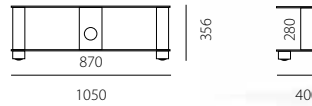

S93

S94

S101

S102

S103

S104

S131

S132

S133

S134

S141

S142

S143

S144

Dank Spectral Individual können Sie Ihr SCREEN auch aus allen verfügbaren Breiten und Ebenen-Abständen selbst zusammenstellen. Individuell konfigurierte Modelle werden mit Kabelspirale ausgeliefert.