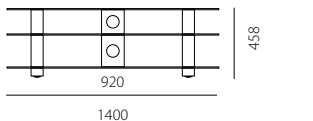

S93

S94

S101

S102

S103

S104

S131

S132

S133

S134

S141

S142

S143

S144

Dank Spectral Individual können Sie Ihr SCREEN auch aus allen verfügbaren Breiten und Ebenen-Abständen selbst zusammenstellen. Individuell konfigurierte Modelle werden mit Kabelspirale ausgeliefert.