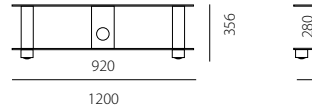

S93

S94

S101

S102

S103

S104

S131

S132

S133

S134

S141

S142

S143

S144

Dank Spectral Individual können Sie Ihr SCREEN auch aus allen verfügbaren Breiten und Ebenen-Abständen selbst zusammenstellen. Individuell konfigurierte Modelle werden mit Kabelspirale ausgeliefert.