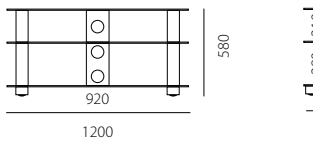

S93

S94

S101

S102

S103

S104

S131

S132

S133

S134

S141

S142

S143

S144

Dank Spectral Individual können Sie Ihr SCREEN auch aus allen verfügbaren Breiten und Ebenen-Abständen selbst zusammenstellen. Individuell konfigurierte Modelle werden mit Kabelspirale ausgeliefert.