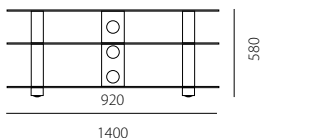

S93

S94

S101

S102

S103

S104

S131

S132

S133

S134

S141

S142

S143

S144

Dank Spectral Individual können Sie Ihr SCREEN auch aus allen verfügbaren Breiten und Ebenen-Abständen selbst zusammenstellen. Individuell konfigurierte Modelle werden mit Kabelspirale ausgeliefert.

1. Modell

2. Glasplatten

-  Glas Snow (SNG)
-  Glas Schwarz (BG)
-  Glas Klar (KG)
-  Glas Matt (MG)
-  Glas Individual (NCS)

3. Säulen

-  Aluminium (AL)