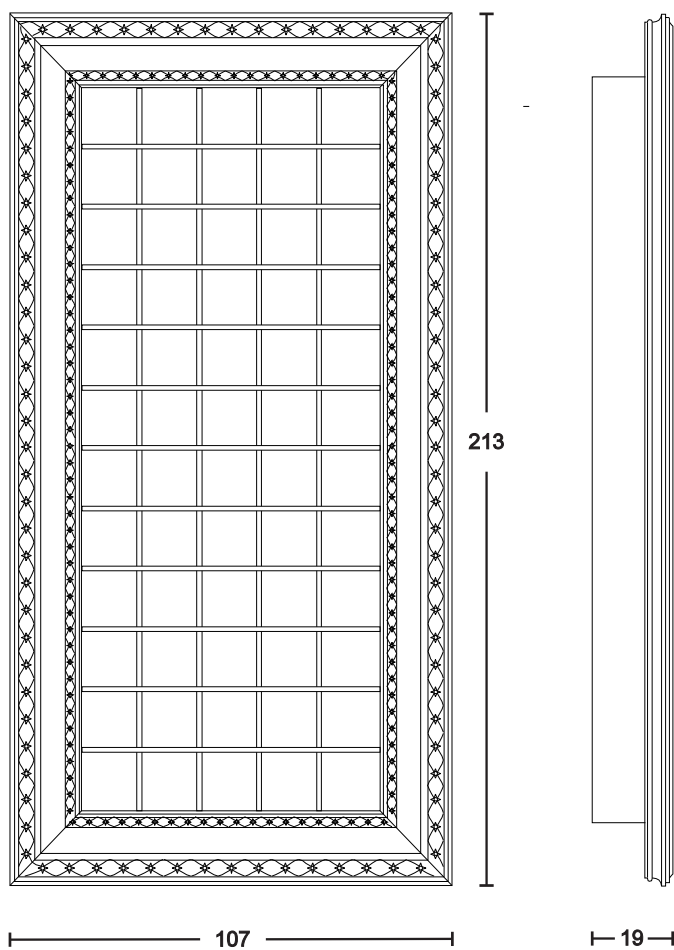

FRAME - 214 CLASSIC

Elemento porta CD-DVD-VHS a parete
Wall CD-DVD-VHS rack
CD-DVD-VHS Regal. - Wand-Modell

cornice-frame-Rahmen: NERO-BLACK-SCHWARZ
BIANCO-WHITE-WEIß
ROSSO CARDINAL
VERDE LIMONE
VIOLETTO COBALTO
(interno-inside-innenseite METALSILVER/METALTITANIO)

cornice-frame-Rahmen: ORO FOGLIA
GOLD-FOIL - GOLDFOLIE
(interno-inside-innenseite METALTITANIO)

cornice-frame-Rahmen: ARGENTO FOGLIA
SILVER-FOIL - SILBERFOLIE
(interno-inside-innenseite METALTITANIO)

cornice-frame-Rahmen:
Bronzo con Oro/Argento Foglia+Crystal Stones
Bronze with Gold/Silver Foil+Crystal Stones
Bronzefarbigen mit Gold/Silber-Folie+Crystal Stones
(interno-inside-innenseite BRONZO-BRONZE-BRONZEFARBIGEN)

Laccatura cornice, colori Brillanti o opachi
Frame lacquering Bright or Matt colours
Rahmen-Lackierung, glänzende oder matte Farben

art. F214-12C
780 CD