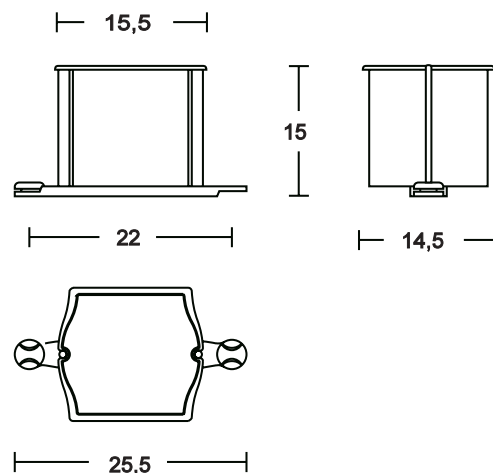

MORPHEUS

Porta CD/DVD/VHS a parete per 473 CD (e/o DVD/VHS)
Wall CD/DVD/VHS rack for 473 CD (and or DVD/VHS)
CD/DVD/VHS-Regal Für 473 CDs (und/oder DVD/VHS) - Wand Modell

Pianetti e particolari color allumini, tendina a rullo cotone sintetico ecru
Aluminium shelves and parts, sliding curtain in synthetic cotton ecru
Aluminiumfarbige Fachböden und Einzelteile.
Sandfarbige Gleitgardine aus syntetischer Baumwolle

NOCE - Walnut - Nußbaumfarbig

NOCE CANALETTO (Noce scuro)
Dark walnut - Dunkles Nußbaum

NERO - BLACK - SCHWARZ

CREMA

ALLUMINIO - ALUMINIUM

METALTITANIO

ISOMERO

Porta CD a parete da 11 CD
CD rack for 11 CD - on wall
CD-Regal für 11 CDs. - Wand Modell

Basetta orientabile in Nylon color antracite, supporti metallici
vaschetta in Moplen colorato traslucido

Adjustable base in Nylon, anthracite, with metal parts,
Box in coloured and translucent Moplen-materials

Richtbare anthrazitfarbige Basis aus Nylon mit metallischen Teilen.
Behälter aus farbigem und durchscheinendem Moplen-Material

BLU - BLUE - BLAU
(13 pezzi - 13 pieces - 13 stck.)

ANTRACITE - ANTHRACITE - ANTHRAZIT
(13 pezzi - 13 pieces - 13 stck.)

SALMONE - SALMON - LACHSROT
(13 pezzi - 13 pieces - 13 stck.)

GIALLO - YELLOW - GELB
(13 pezzi - 13 pieces - 13 stck.)

IN CONFEZIONE DA NR. 13 PEZZI PER SINGOLO COLORE
ORDINE MINIMO PER RIVENDITORE NR. 3 CONFEZIONI

EACH PACKAGE INCLUDES NR. 13 PIECES IN ONE COLOUR
MINIMUM ORDER FOR RETAILER: NR. 3 PACKAGES

VERPACKUNGEN VON 13 STCK. IN EINER FARBE
MINDESTBESTELLMENGE FÜR VERKÄUFER: 3 VERPACKUNGEN