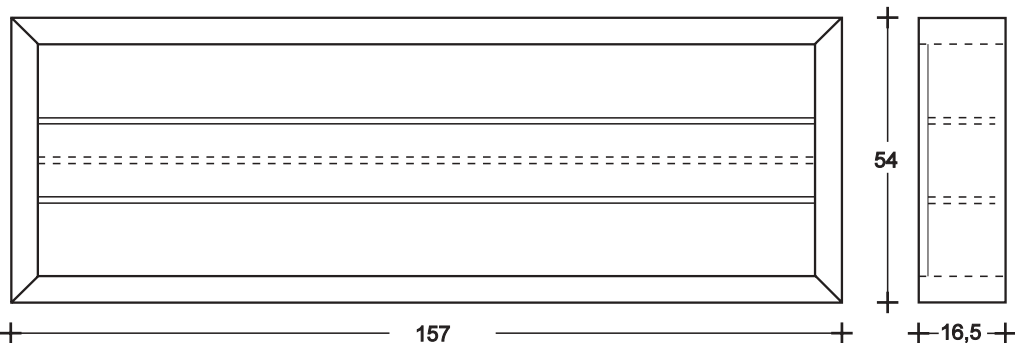

SOFT ROCK 150 - HORIZONTAL

Porta CD/DVD/VHS per 426 CD (e/o 194 DVD) o VHS a parete
Wall CD/DVD/VHS Rack for 426 CD (and or 194 DVD) or VHS
CD/DVD/VHS-Regal Für 426 CDs (und/oder 194 DVD) oder VHS

ROVERE WENGE'

interno-inside-innenseite: METALSILVER

ROVERE SBIANCATO

interno-inside-innenseite: METALSILVER

ZEBRAN

interno-inside-innenseite: METALSILVER

GRAYWOOD

interno-inside-innenseite: METALSILVER

BLACKWOOD

interno-inside-innenseite: METALSILVER

COCCO TESTA MORO(pelle - leather - Leder)

interno-inside-innenseite: ROSSO CARDINAL

SERPE TESTA MORO(pelle - leather - Leder)

interno-inside-innenseite: ROSSO CARDINAL

STRUZZO CREMA(pelle - leather - Leder)

interno-inside-innenseite: ITALIAN COFFEE