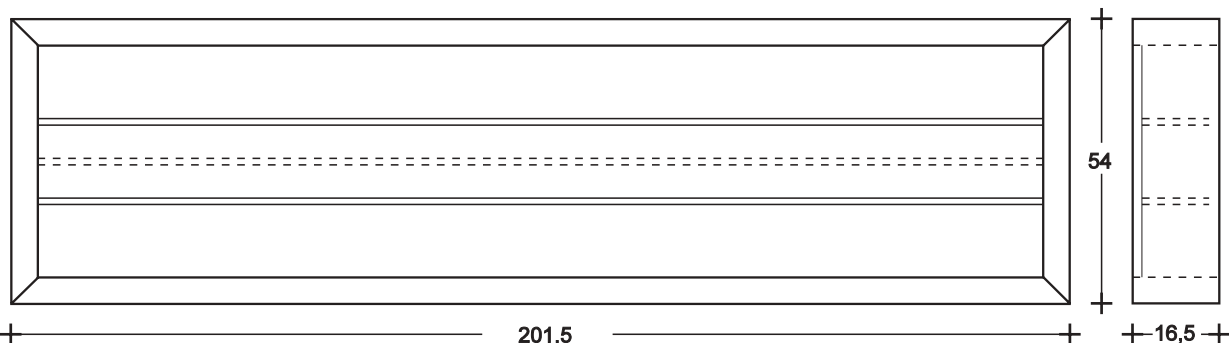

SOFT ROCK 200 - HORIZONTAL

Porta CD/DVD/VHS per 555 CD (e/o 254 DVD) o VHS a parete
Wall CD/DVD/VHS Rack for 555 CD (and or 254 DVD) or VHS
CD/DVD/VHS-Regal Für 555 CDs (und/oder 254 DVD) oder VHS

ROVERE WENGE'

interno-inside-innenseite: METALSILVER

ROVERE SBIANCATO

interno-inside-innenseite: METALSILVER

ZEBRAN

interno-inside-innenseite: METALSILVER

GRAYWOOD

interno-inside-innenseite: METALSILVER

BLACKWOOD

interno-inside-innenseite: METALSILVER

COCCO TESTA MORO(pelle - leather - Leder)

interno-inside-innenseite: ROSSO CARDINAL

SERPE TESTA MORO(pelle - leather - Leder)

interno-inside-innenseite: ROSSO CARDINAL

STRUZZO CREMA(pelle - leather - Leder)

interno-inside-innenseite: ITALIAN COFFEE