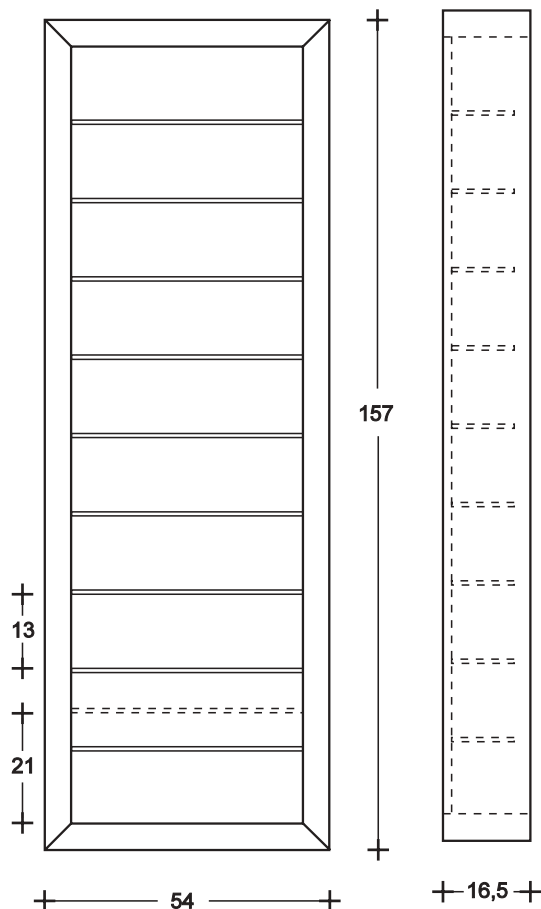

SOFT ROCK 200 - VERTICAL

Porta CD/DVD/VHS per 546 CD (e/o 250 DVD) o VHS a parete
Wall CD/DVD/VHS Rack for 546 CD (and or 250 DVD) or VHS
CD/DVD/VHS-Regal Für 546 CDs (und/oder 250 DVD) oder VHS

ROVERE WENGE'
interno-inside-innenseite: METALSILVER

ROVERE SBIANCATO
interno-inside-innenseite: METALSILVER

ZEBRAN
interno-inside-innenseite: METALSILVER

GRAYWOOD
interno-inside-innenseite: METALSILVER

BLACKWOOD
interno-inside-innenseite: METALSILVER

COCCO TESTA MORO(pelle - leather - Leder)
interno-inside-innenseite: ROSSO CARDINAL

SERPE TESTA MORO(pelle - leather - Leder)
interno-inside-innenseite: ROSSO CARDINAL

STRUZZO CREMA(pelle - leather - Leder)
interno-inside-innenseite: ITALIAN COFFEE

SOFT ROCK 150 - VERTICAL

Porta CD/DVD/VHS per 426 CD (e/o 192 DVD) o VHS a parete
CD/DVD/VHS-rack for 426 CD (and or 192 DVD) or VHS-on wall
CD/DVD/VHS-Regal Für 426 CDs (und/oder 192 DVD) oder VHS

ROVERE WENGE'
interno-inside-innenseite: METALSILVER

ROVERE SBIANCATO
interno-inside-innenseite: METALSILVER

ZEBRAN
interno-inside-innenseite: METALSILVER

GRAYWOOD
interno-inside-innenseite: METALSILVER

BLACKWOOD
interno-inside-innenseite: METALSILVER

COCCO TESTA MORO(pelle - leather - Leder)
interno-inside-innenseite: ROSSO CARDINAL

SERPE TESTA MORO(pelle - leather - Leder)
interno-inside-innenseite: ROSSO CARDINAL

STRUZZO CREMA(pelle - leather - Leder)
interno-inside-innenseite: ITALIAN COFFEE