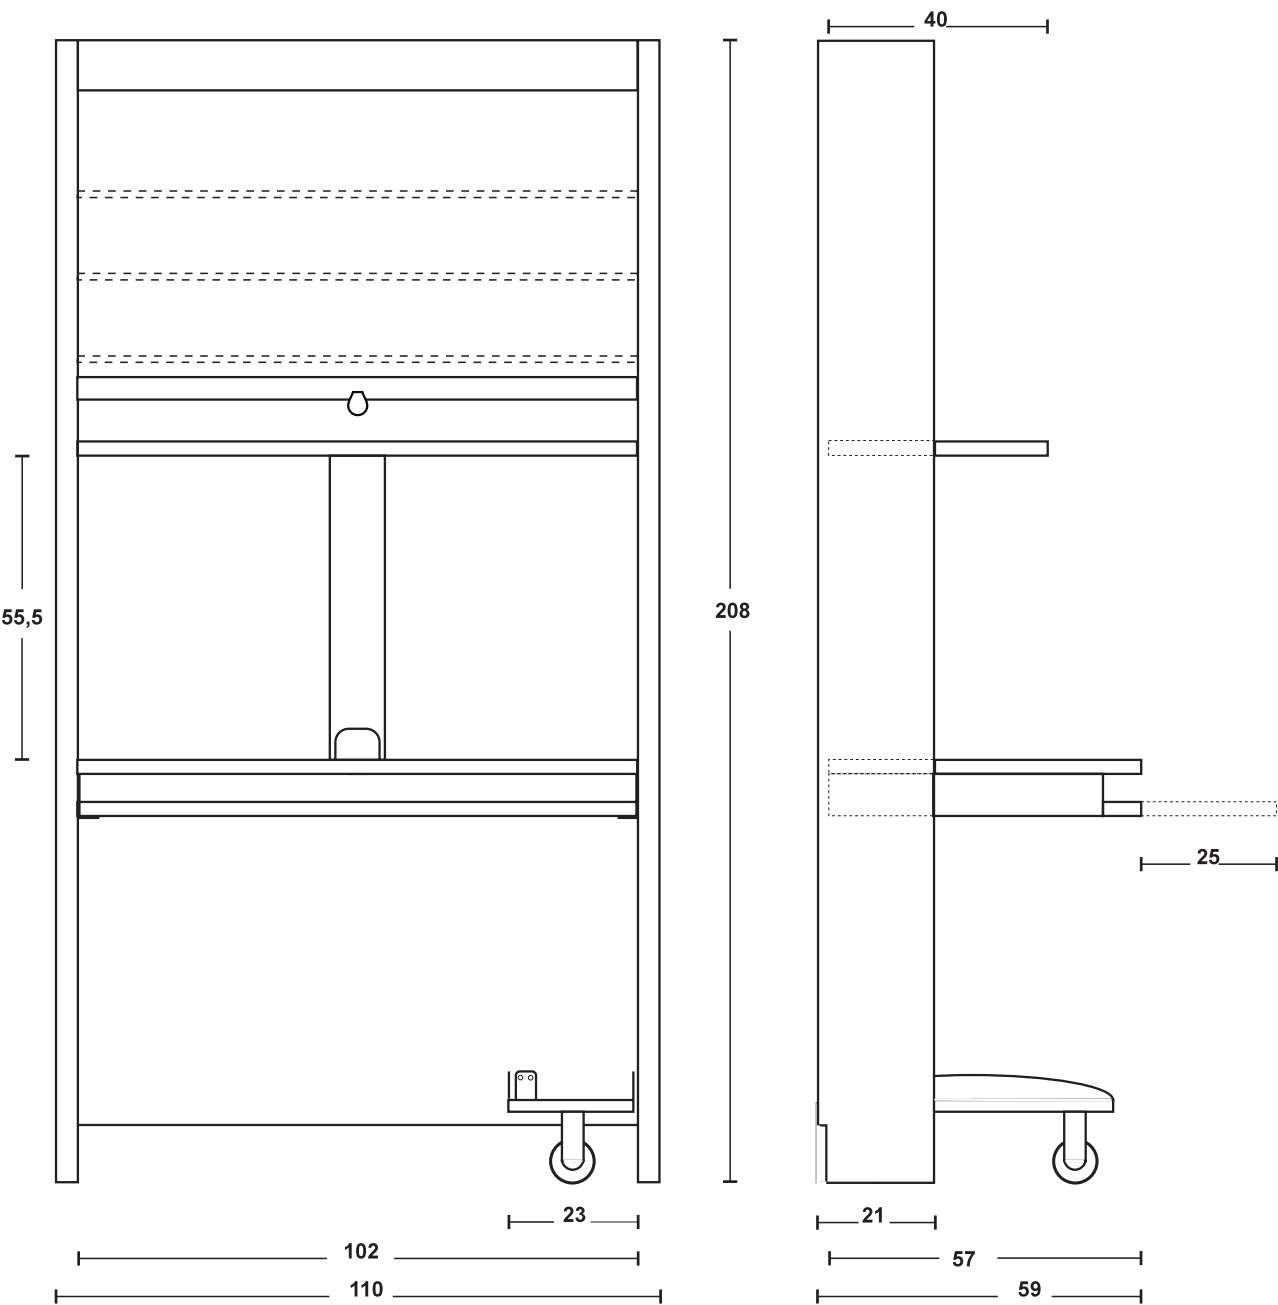

PC MORPHEUS

Porta PC + porta CD per 294 CD a parete

Wall Pc rack + CD rack for 294 CD

PC-Regal + CD-Ständer Für 294 CDs - Wand Modell

Pianetti e particolari color alluminio, tendina a rullo cotone sintetico ecru

shelves and parts in aluminium colour, sliding curtain in synthetic cotton, ecru

Aluminiumfarbige Fachböden und Einzelteile. Sandfarbige Gleitgardine aus syntetischer Baumwolle

NOCE - Walnut - Nußbaumfarbig

NOCE CANALETTO (Noce scuro)

Dark walnut - Dunkles Nußbaum

NERO - BLACK - SCHWARZ

CREMA

ALLUMINIO - ALUMINIUM

METALTITANIO