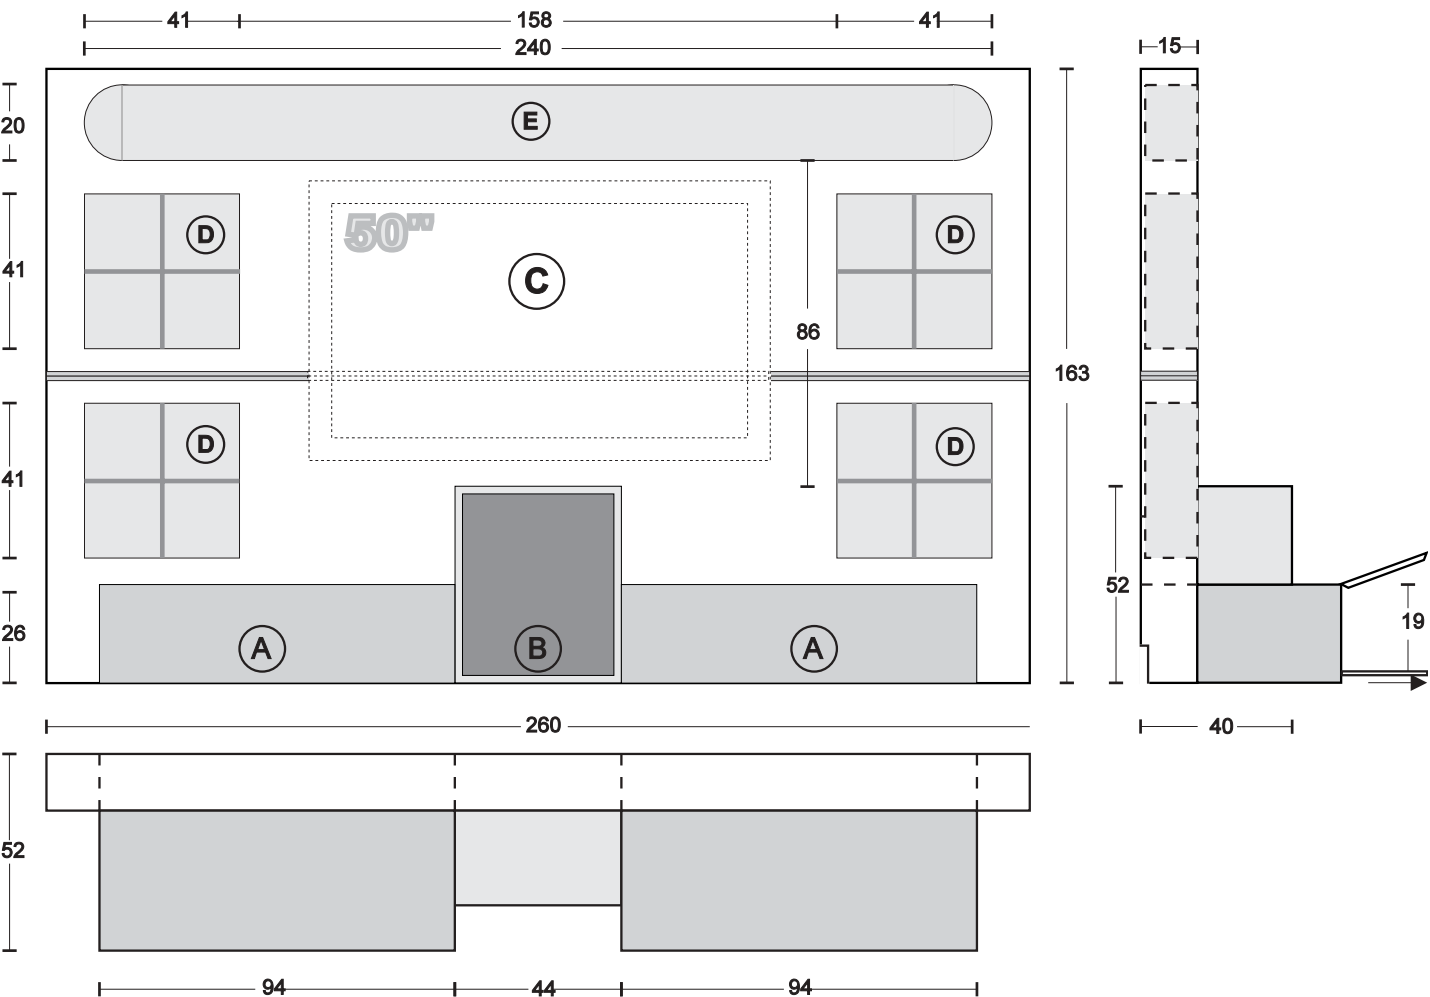

THE WALL - HOME CINEMA

Struttura per Home Cinema - a parete

Home Cinema - Wall Rack

Home-Cinema - Wand-Regal

Finiture e combinazioni - Finishings and combinations - Ausführungen und Zusammenstellungen

(B) + (C) ZEBRAN	(A) + (D) + (E) METALSILVER
(B) + (C) ZEBRAN	(A) + (D) + (E) ITALIAN COFFEE
(B) + (C) ROVERE WENGE	(A) + (D) + (E) ROSSO CARDINAL
(B) + (C) ROVERE WENGE	(A) + (D) + (E) METALSILVER
(B) + (C) ORO FOGLIA (gold foil-goldfolie)	(A) + (D) + (E) METALTITANIO
(B) + (C) ORO FOGLIA (gold foil-goldfolie)	(A) + (D) + (E) ROSSO CARDINAL
(B) + (C) COCCO BIANCO (white - weiss) (Pelle-Leather-Leder)	(A) + (D) + (E) METALTITANIO
(B) + (C) COCCO BIANCO (white - weiss) (Pelle-Leather-Leder)	(A) + (D) + (E) ROSSO CARDINAL
(B) + (C) COCCO TESTA MORO (Pelle-Leather-Leder)	(A) + (D) + (E) ROSSO CARDINAL