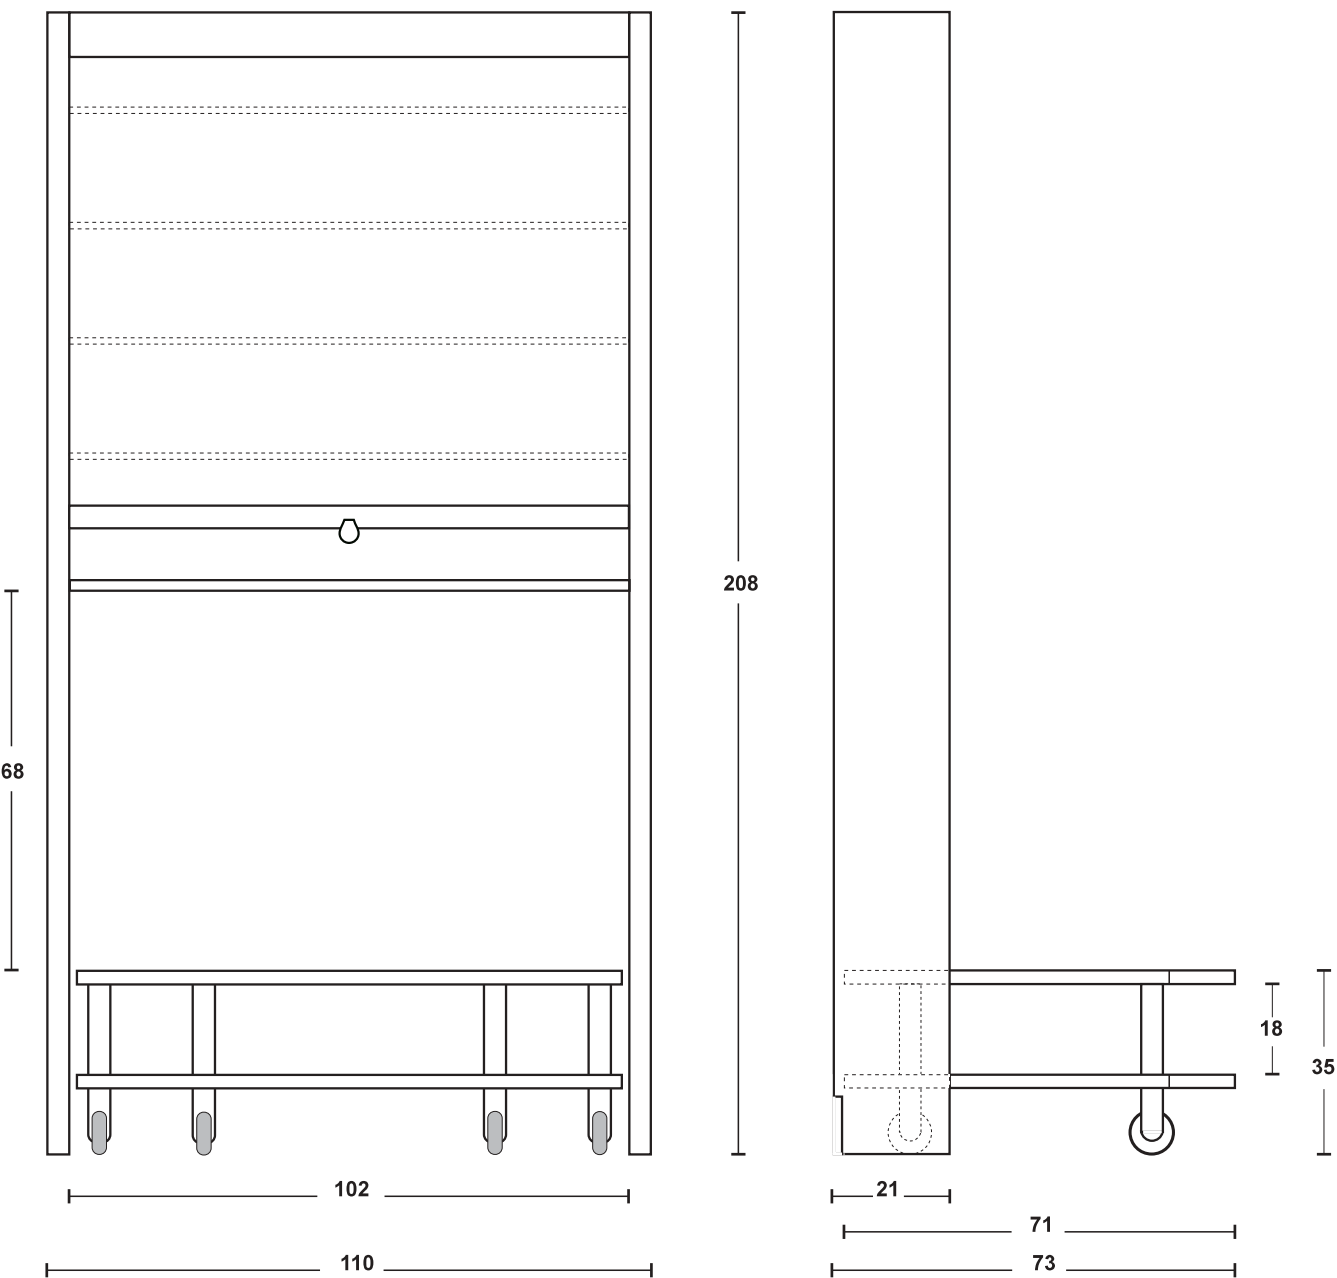

TV MORPHEUS

Porta TV + porta DVD a parete per 272 DVD (e/o CD/VHS)
Wall TV rack + DVD rack for 272 DVD (and or CD/VHS)
TV-Regal + DVD-Ständer Für 272 DVDs (und/oder CD/VHS) - Wand Modell

Pianetti e particolari color alluminio, tendina a rullo cotone sintetico ecru - carrello estraibile color alluminio

shelves and parts in aluminium colour, sliding curtain in synthetic cotton, ecru - sliding TV trolley aluminium colour

Aluminiumfarbige Fachböden und Einzelteile. Sandfarbige Gleitgardine aus syntetischer Baumwolle - Ausziehbaren Wagen, aluminiumfarbig.

NOCE - Wallnut - Nußbaumfarbig

NOCE CANALETTO (Noce scuro)

Dark wallnut - Dunkles Nußbaum

NERO - BLACK - SCHWARZ

CREMA

ALLUMINIO - ALUMINIUM

METALTITANIO