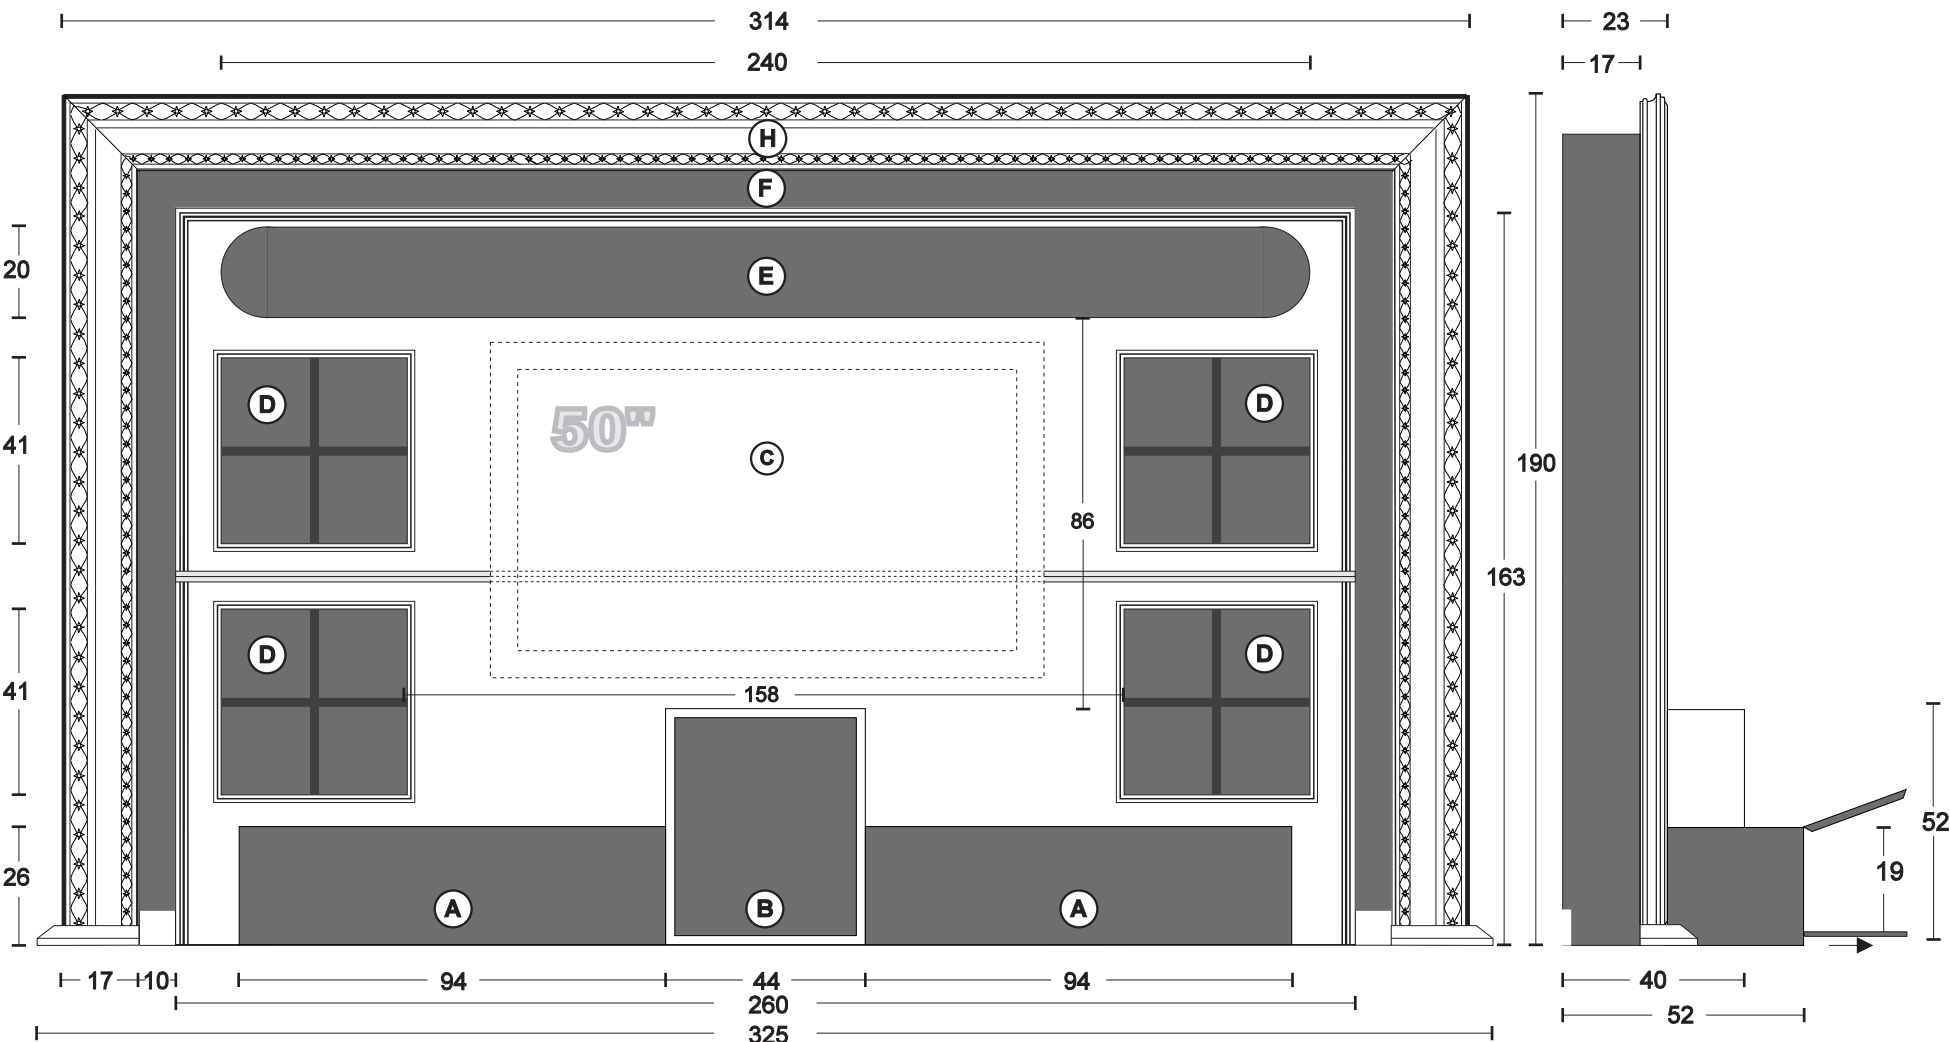

THE WALL HOME CINEMA - CLASSIC

Struttura per Home Cinema - a parete

Home Cinema - Wall Rack

Home-Cinema - Wand-Regal

- | | | | |
|---|--|--|-----------------------|
| (B) + (C) ORO FOGLIA (gold foil - Goldfolie) | (A) + (D) + (E) + (F) METALTITANIO | (H) ORO FOGLIA (gold foil - Goldfolie) | EURO 9.190,00 |
| (B) + (C) ARGENTO FOGLIA (silver foil - Silberfolie) | (A) + (D) + (E) + (F) METALTITANIO | (H) ARGENTO FOGLIA (silver foil - Silberfolie) | EURO 9.190,00 |
| (B) + (C) ORO/ARGENTO FOGLIA
GOLD/SILVER FOIL - GOLD/SILBER-FOLIE | (A) + (D) + (E) + (F) BRONZO-BRONZE
BRONZEFARBIGEN | (H) Bronzo-Bronze-Bronzefarbigen - con - with -mit
Oro/Argento Foglia - Gold/Silver Foil - Gold/Silber-Folie (+Crystal Stones) | EURO 11.150,00 |