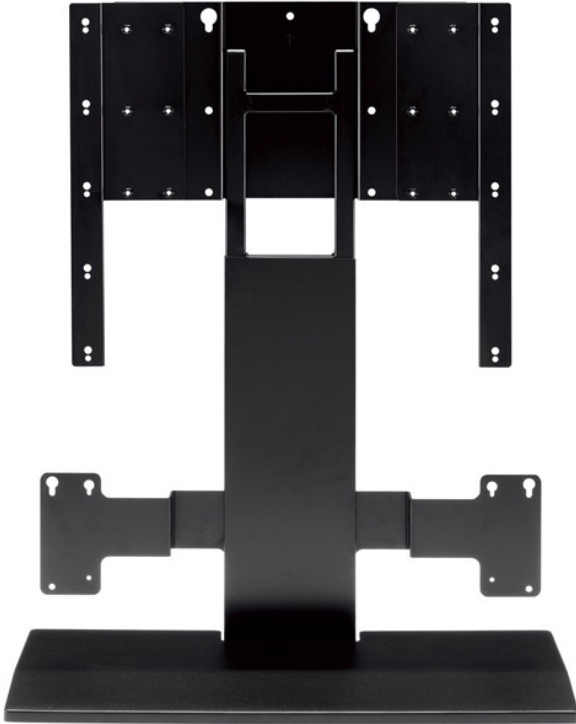

# YTS-F500

Supporto da pavimento per YSP e SoundBar Yamaha

## YTS-F500

**Lo YTS-F500 è un piedistallo salva-spazio e compatibile con i seguenti modelli; YSP-5100/4100, YSP-4000/3000, YAS-81/71, YHT-S400.**

Dimensioni della TV compatibile: fino 60 pollici (Conforme allo standard Mounting Interface Standard VESA), inferiore a 50kg

### Specifiche

Dimensioni della TV compatibile: fino 60 pollici (Conforme allo standard Mounting Interface Standard VESA ), inferiore a 50 kg

Dimensioni (L x A x P mm) 670 x 1166 x 515 mm Peso 25 kg

# YTS-T500

Supporto da mobile per YSP e SoundBar Yamaha

Prezzo di Listino Rivenditore : 157 € + iva

Prezzo indicativo al Pubblico : 269 €

EAN : 4957812471763

- **YTS-T500**
- **Piedistallo salva-spazio, è compatibile con i YSP-5100/4100, YSP-4000/3000, YAS-81/71, YHT-S400**  
Dimensioni della TV compatibile: fino 52 pollici (conforme allo standard Mounting Interface Standard VESA), inferiore a 45 kg
- **Specifiche**
- Dimensioni della TV compatibile: fino 52 pollici (conforme allo standard Mounting Interface Standard VESA), inferiore a 45 kg
- Dimensioni (L x A x P mm) 650 x 867 x 398 mm Peso 16 kg