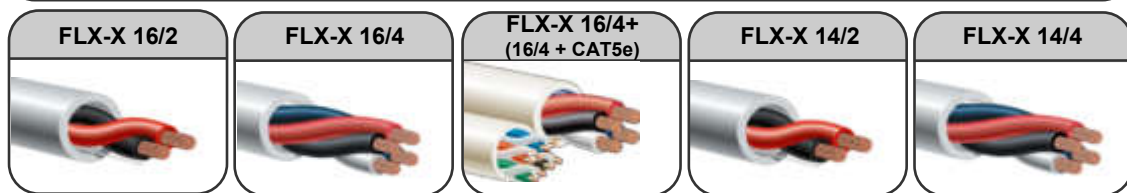

Cavi per Installatori e Integratori tipo CL3/FT4 : Bobine

Serie Flessibile (FLX): CL3/FT4

Spessore	2 x 1,290 mm	4 x 1,290 mm		2 x 1,290 mm	4 x 1,630 mm
Conduttori	Semi Solidi				
Rivestimento	Colore bianco				
Metallo	Rame LG				
Marcatore	Numerazione sequenziale 1-500 da 1-1000 (piedi)				
152 m	✓ 498,00 (3,27/m)	✓ 826,00 (5,43/m)	✓ 1.293,00 (8,50/m)	✓ 699,00 (4,59/m)	✓ 1.171,00 (7,70/m)
304 m	996,00 (3,27/m)	1.621,00 (5,33/m)	2.560,00 (8,42/m)	1.393,00 (4,58/m)	2.342,00 (7,70/m)
Integrato con CAT5e	No	No	SI	No	No