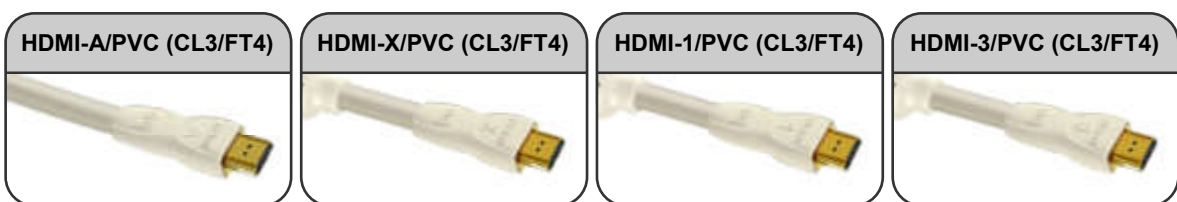

Spessore	0,40 mm	0,45 mm	0,51 mm

	PREZZO		PREZZO		PREZZO		PREZZO	
4.5 m	109,00	✓	241,00		443,00		813,00	
6.0 m	129,00	✓	291,00		543,00		1.012,00	
7.5 m	149,00	✓	358,00		642,00		1.211,00	
9.0 m	169,00	✓	390,00		742,00		1.409,00	
12.0 m	209,00	✓	490,00		940,00		1.807,00	
15.0 m			589,00	✓	1.139,00		2.204,00	
20.0 m					1.470,00	✓	2.867,00	

Adattatori HDMI/DVI e a 90°

DVI-IN > HDMI-OUT
F-DVI a M-HDMI

Da femmina DVI-D a maschio HDMI. Permette l'utilizzo di cavi DVI-D con dispositivi dotati di uscita HDMI.

PREZZO	
39,00	✓

HDMI-IN > DVI-OUT
F-HDMI a M-DVI

Da femmina HDMI a maschio DVI-D. Permette l'utilizzo dei cavi HDMI con dispositivi dotati di uscita DVI-D.

PREZZO	
39,00	✓

HDMI-90°

Adattatore femmina a maschio HDMI in grado di ruotare per un angolo di 180°.

PREZZO	
40,00	✓

Accoppiatore HDMI

Femmina HDMI a femmina HDMI.

PREZZO	
47,00	

Estensore HDMI

Permette di estendere la lunghezza dei cavi HDMI.

PREZZO	
299,00	

Accessori HDMI