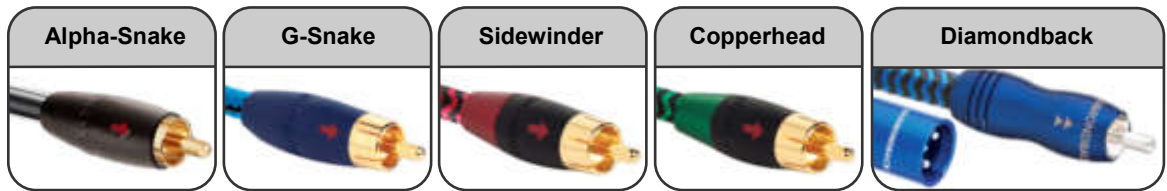

Cavi per Bracci e Accessori per Vinile

22	Cavi per Bracci e Accessori per Vinile
23	Accessori: Q Feet, Fogli in Sorbothane, Pulizia Schermo, Chiave per morsetti, Ponticelli e modulo tensione per cavi con DBS

Connectors, AC Power Cables

24	Adattatori Audio/Video, Convertitori, Accoppiatori, Connettori & Distributori
25	Cavi d'Alimentazione: NRG-1, NRG-1.5, NRG-2, NRG-3 e NRG-5

Cavi d'Interconnessione Audio

Prezzo per coppia. Sidewinder, Copperhead e Diamondback sono fornibili come cavo singolo al 50% del prezzo.