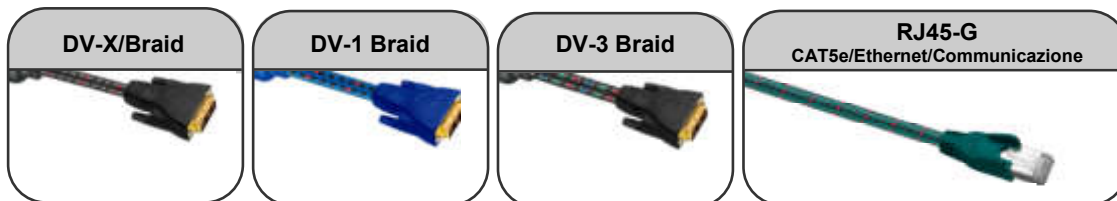

Cavi Video Digitali DVI-D

Cavi CAT5e

Metallo	Argento al 1.25%	Argento al 2.5%	Argento al 6.1%	Rame LG
Spessore	25 AWG	24 AWG	24 AWG	24 AWG
Dielettrico	Poliuretano Solido ad alta densità			Solid High-Density Polyethylene
Terminazioni	Connettore DVI-D	Connettore DVI-D	Connettore DVI-D	Connettore RJ45

	PREZZO		PREZZO		PREZZO		PREZZO	
1,0 m	116,00	✓	185,00		331,00		1,0 m	27,00
2,0 m	143,00	✓	238,00		463,00		2,0 m	39,00
3,0 m	169,00	✓	291,00		596,00		3,0 m	51,00
							5,0 m	76,00
							8,0 m	112,00
							12,0 m	161,00
								✓