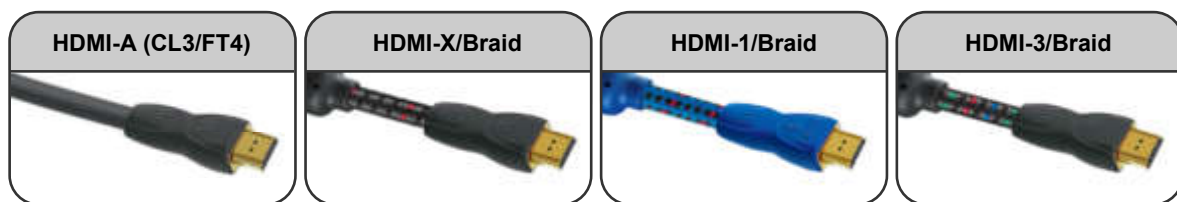

Cavi Audio/Video Digitali HDMI

Metallo	Rivestimento conduttivo in Cu	Solido argento 1.25%	Solido argento 2.5%	Solido argento 6.1%
Spessore	0,32 mm		0,40 mm	
Dielettrico	Polietilene			
Terminazione	Connettore HDMI Tipo A			

	PREZZO		PREZZO		PREZZO		PREZZO	
1,0 m	63,00	✓	125,00	✓	212,00	✓	349,00	
2,0 m	76,00	✓	159,00		278,00		482,00	
3,0 m	90,00	✓	192,00	✓	344,00		614,00