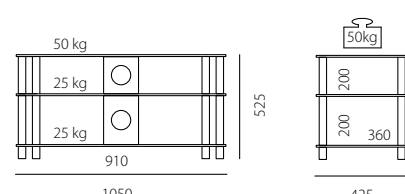

Just-Racks JRC1201-BG

Just-Racks JRC1201-KG

Just-Racks JRC1051-BG

Just-Racks JRC1051-KG

Just-Racks JRC1052-BG

just-racks

Just-Racks TV600 und TV600SP.

TV-Halterung passend für VESA 200x200 bis 400x400
 TV-adaptor passend voor VESA 200x200 tot 400x400
 TV mount compatible with VESA 200x200 to 400x400
 Support TV adapté pour VESA 200x200 bis 400x400
 Supporto TV adatto per VESA 200x200 fino a 400x400