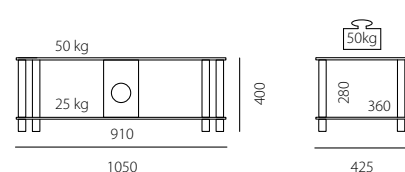

Just-Racks JRC1201-BG

Just-Racks JRC1201-KG

Just-Racks JRC1051-BG

Just-Racks JRC1051-KG

Just-Racks JRC1052-BG

just-racks

Just-Racks TV600 und TV600SP.

TV-Halterung passend für VESA 200x200 bis 400x400
 TV-adaptor passend voor VESA 200x200 tot 400x400
 TV mount compatible with VESA 200x200 to 400x400
 Support TV adapté pour VESA 200x200 bis 400x400
 Supporto TV adatto per VESA 200x200 fino a 400x400