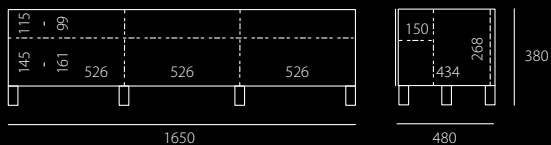

just-racks

JRL1651S Soundelement

1. 1 Glasablage für verschiedene Soundsysteme
   glazen legger voor verschillende sound systemen
   Glass shelf for various sound systems
   Étagère en verre pour systèmes audio différents
   Ripiano in vetro per diversi sistemi audio.
2. 2 Platziermöglichkeit für einen Subwoofer und A/V-Geräte
   Plaats voor een subwoofer en A/V componenten
   Space for a subwoofer and A/V Devices
   Espace pour un caisson de basses et A/V appareils
   Spazio per un subwoofer ed altri dispositivi A/V
3. 3 Seitenverglasung an den Außenseiten
   Glazen zijkanten
   Side glass panels
   Vitrage latéral sur les côtés extérieurs
   Vetri laterali sui lati esterni
4. 4 Stoffbespannte Klappe
   Stof bespannen klep
   Fabric covered flap
   Volet entoilé
   Anta rivestita in tessuto

Soundbar: Max. (B) 1580 mm x (H) 105 mm x (T) 140 mm

Stoffbespannte Klappe bei Schwarzen Möbeln (BG) in Schwarz, bei Snow (SNG) in Silber.
Met stof bespande klep bij zwarte meubels (BG) in het zwart, bij Snow (SNG) in zilver.
Fabric covered flap in black for units in black glass (BG) in silver for units in snow glass (SNG).
Volet entoilé noir sur les meubles noirs (BG), argent sur Snow (SNG).
Le ante rivestite in tessuto nei mobili neri (BG) in nero, nei mobili Snow (SNG) in argento.

JRL1651S-BG Schwarz | Zwart | Black | Noir | Nero

JRL1651S-SNG Weiß | Wit | White | Blanc | Bianco