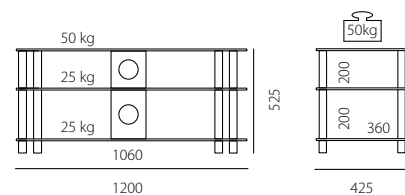

Just-Racks JRC1201-BG

Just-Racks JRC1201-KG

Just-Racks JRC1051-BG

Just-Racks JRC1051-KG

Just-Racks JRC1052-BG

just-racks

Just-Racks TV600 und TV600SP.

TV-Halterung passend für VESA 200x200 bis 400x400
 TV-adaptor passend voor VESA 200x200 tot 400x400
 TV mount compatible with VESA 200x200 to 400x400
 Support TV adapté pour VESA 200x200 bis 400x400
 Supporto TV adatto per VESA 200x200 fino a 400x400