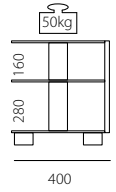

Just-Racks TV1053-BG
Just-Racks TV1053-KG