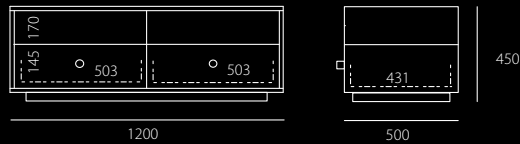

JRA121-BG

Zwei Schubladen, zwei Fächer
Twee schuifladen, 2 compartimenten
Two drawers, two compartments
Deux tiroirs, deux compartiments
Due cassetti, due scomparti

just-racks