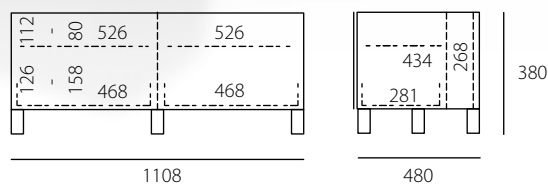

JRL1100S

Eine Klappe, zwei Einlegeböden aus Klarglas.
Eén klep, twee leggers in helder glas.
One flap, two clear glass shelves, black body.
Un abattant, deux étagères en verre transparent.
Un'anta a ribalta, due ripiani in vetro trasparente.

JRL1100S-SL

Eine Schublade, zwei verstellbare Einlegeböden aus Klarglas.
Eén schuiflade, twee verstelbare leggers in helder glas.
One drawer, two adjustable clear glass shelves, black body.
Un tiroir, deux étagères en verre transparent réglables en hauteur.
Un ampio cassetto unico, due ripiani regolabili in vetro trasparente.

JRL1100S-BG

Schwarz | Zwart | Black | Noir | Nero

JRL1100S-SNG

Weiß | Wit | White | Blanc | Bianco

JRL1100S-SL-BG

Schwarz | Zwart | Black | Noir | Nero

JRL1100S-SL-SNG

Weiß | Wit | White | Blanc | Bianco