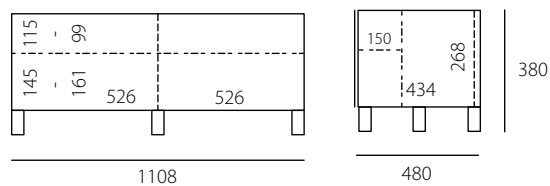

Anta rivestita in tessuto, due scomparti, un ripiano per posizionare una soundbar (ad esempio Samsung HW-E450)

Soundbar: Max. (B) 1020 mm x (H) 105 mm x (T) 140 mm

JRL1101S-BG

Schwarz | Zwart | Black | Noir | Nero