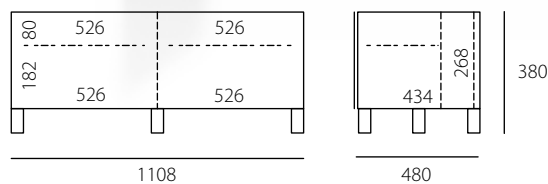

just-racks