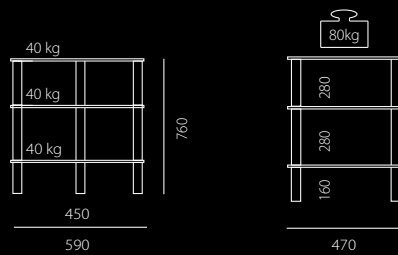

R590-BG - Hi-Fi-Rack

Hochglänzendes und kratzfestes Schwarzglas, Geschliffene Aluminiumsäulen, Kabelspirale.
Aluminium buizen in zilver, kras bestendig helder glas, kabel management.
High-gloss and scratch-resistant black glass, Polished aluminium columns, Cable wrap.
Verre noir brillant anti-rayures, Colonnes en aluminium poli, Spirale de câbles.
Vetro nero lucido e antigraffio, Colonne in alluminio satinato, Spirale passacavi inclusa.