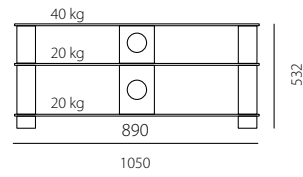

Just-Racks TV1053-BG
Just-Racks TV1053-KG