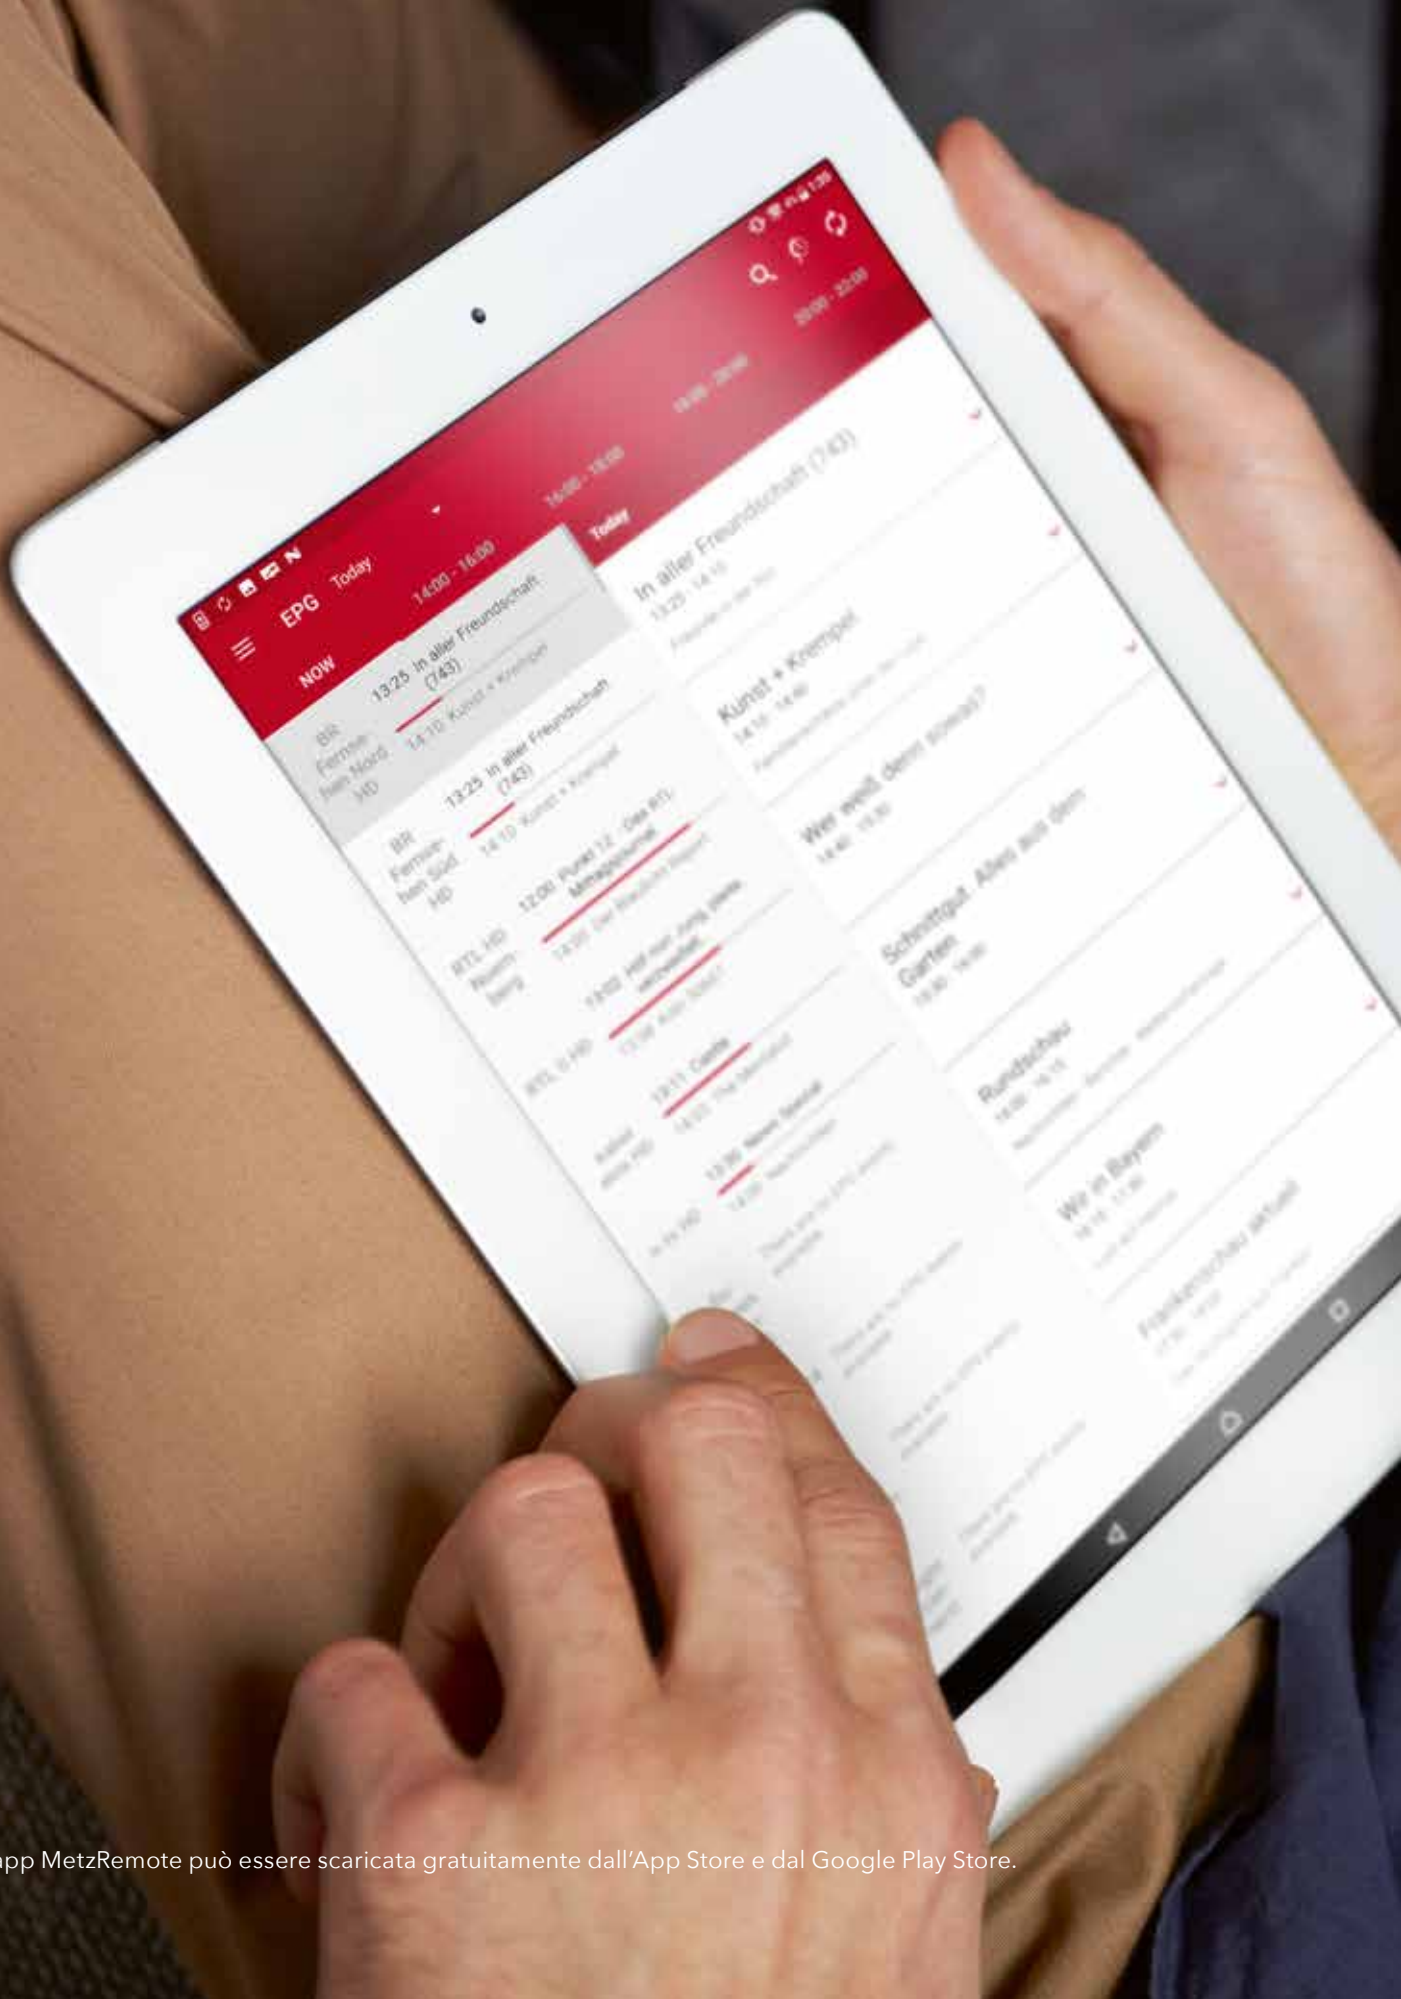

/ L'app MetzRemote può essere scaricata gratuitamente dall'App Store e dal Google Play Store.