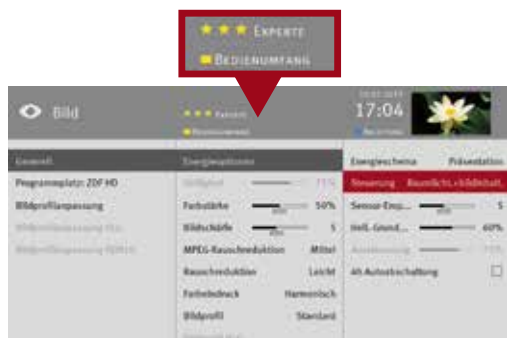

Sistema di comando Tri-Star facilissimo da usare