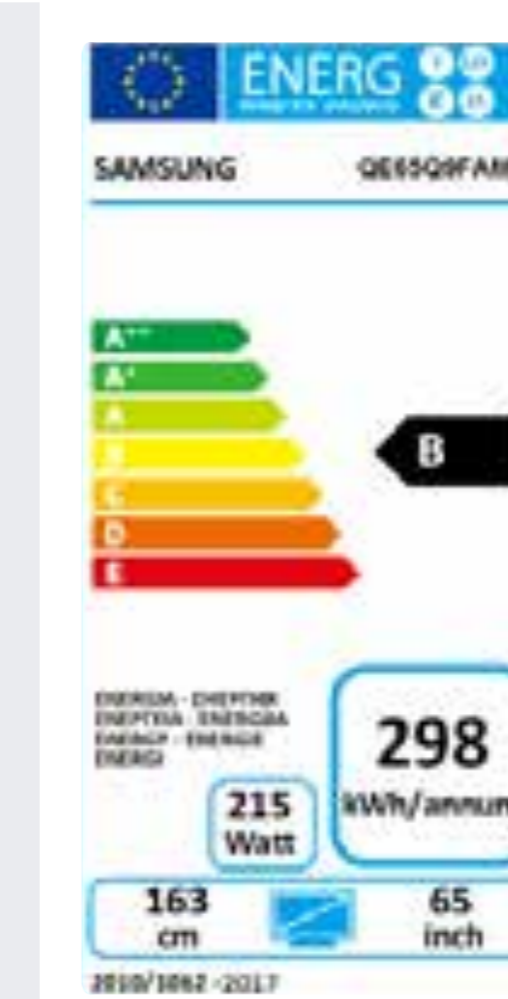

Q DISPLAY

Q Display	Si
Q Color	Si
Q Contrast Ultimate	Si
Q Contrast	Si

VIDEO

Picture Engine	Q Engine
PQI	3400
HDR	Q HDR 2000
Micro Dimming	Supreme UHD Dimming
Precision Black (Local Dimming)	Precision Black Ultimate
Active Crystal Color	N/A
Wide Color Enhancer (Plus)	N/A
PurColor	N/A
Auto Depth Enhancer	N/A
Quantum Dot Color	Si

AUDIO

Dolby Digital Plus	Si
DTS Codec	Si
Potenza (RMS)	60W
Tipologia Speaker	4.2Ch
Multiroom Link	Si
Supporto cuffie Bluetooth	Si

SMART

Smart TV	Smart
Voice Interaction	Si
Web Browser	Si
Supporto One app	Si
Smart View	Si

CONVERGENZA

TV to Mobile - Mirroring	Si
Mobile to TV - Mirroring, DLNA	Si
360 Video Player	Si
Together play	Si
Easy Setup	Si
App Casting	Si
Bluetooth Low Energy	Si
WiFi Direct	Si

FUNZIONI

Instant On	Si
Accessibilità	Si
Ricerca Automatica Canali	Si
PVR con HDD	Si
Game Mode	Si
Supporto BT HID	Si
Supporto USB HID	Si
One Connect	One Connect Optical

SINTONIZZAZIONE

Tuner Digitale Terrestre HD	Si
Tuner Satellitare HD	Si
Doppio Tuner Digitale Terrestre HD	Si
Doppio Tuner Satellitare HD	Si
Common Interface	CI+(1.3)

CONNESSIONI

HDMI	4
USB	3
Ethernet (LAN)	Si
Digital Audio Out (Optical)	1
Supporto HDMI A/R Channel&Quick Switch	Si
Wireless LAN Built-in	Si
Anynet+ (HDMI-CEC)	Si

DESIGN

Design	ZERO+(Frame Edge)
Cornice	4 Bezel-less
Slim Type	Solid Slim
Colore	Charcoal Black
Base	Simple Stand

Q STYLE

Invisible Connection	Si
No Gap Wall mount	Si

ECO

Classe Energetica	B

DIMENSIONI (WXHXD) E PESO

Dim. Com Base (mm)	1449.7*862.5*306.4
Peso con Base (Kg)	30.0

ACCESSORI

Modello Telecomando	One Remote Metal
Supporto Base Opzionale	Si
Staffa Samsung Compatibile	WMN-M10EA
Supporto Staffa Vesa	400*400

QLED TV
QE65Q9F
EAN: 8806088714790